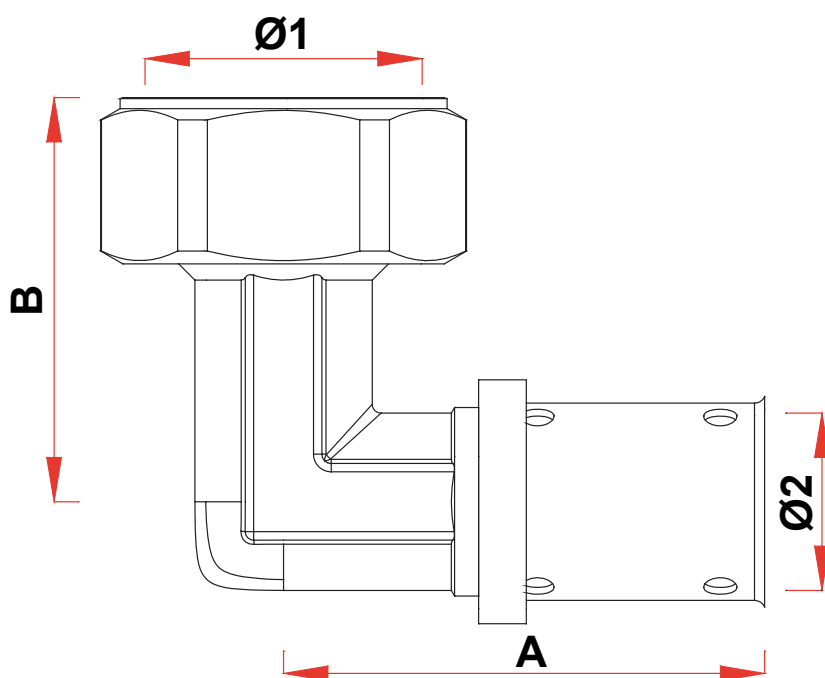

ma.s.ter **SYSTEM**

**SCHEDA
DIMENSIONALE
ART. 5922**

ARTICOLO	Ø1	Ø2	A	B
59221601	G1/2	16x2	44	36
59221602	G3/4	16x2	44	37
59221801	G1/2	18x2	44	36
59221802	G3/4	18x2	44	37
59222001	G1/2	20x2	44	36
59222002	G3/4	20x2	44	37
59222003	G3/4	20x2,5	44	37
59222004	G1/2	20x2,5	44	36
59222501	G3/4	25x2,5	53	42
59222502	G1	25x2,5	53	43
59222601	G3/4	26x3	53	42
59222602	G1	26x3	53	43

Quote espresse in mm